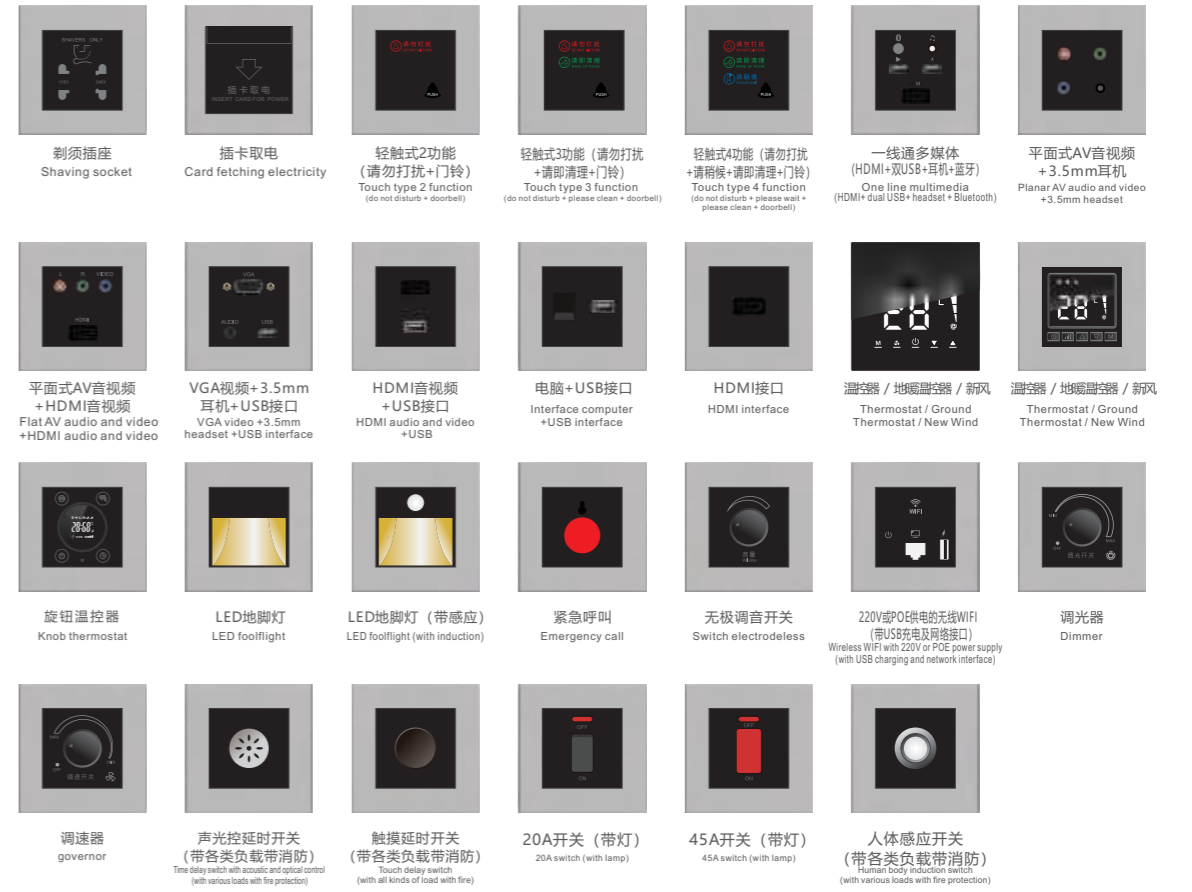

+ A aluminum alloy frame

D9 ' SERIES

+W无边铁架  
+ W Endless Iron Shelf

+A铝合金框

+ A aluminum alloy frame

强电插座

Strong current socket

强电插座

Strong current socket

其他类

Other classes

联体开关

Conjoined switch