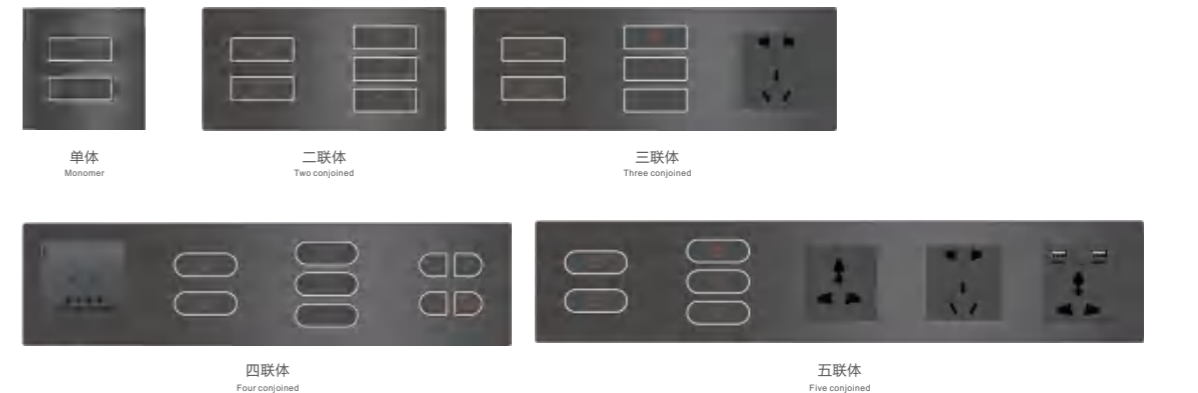

联体开关
Conjoined switch