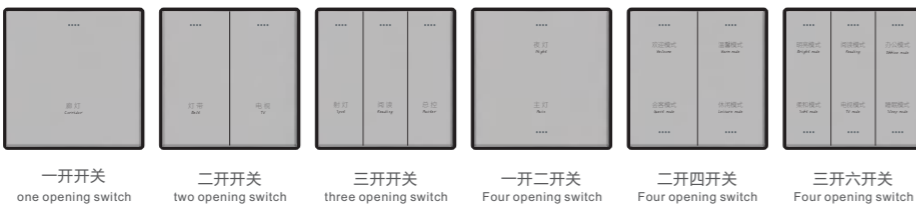

+ A aluminum alloy frame

D9 ' SERIES

+W无边铁架  
+ W Endless Iron Shelf

+A铝合金框

+ A aluminum alloy frame

强电插座

Strong current socket

强电插座