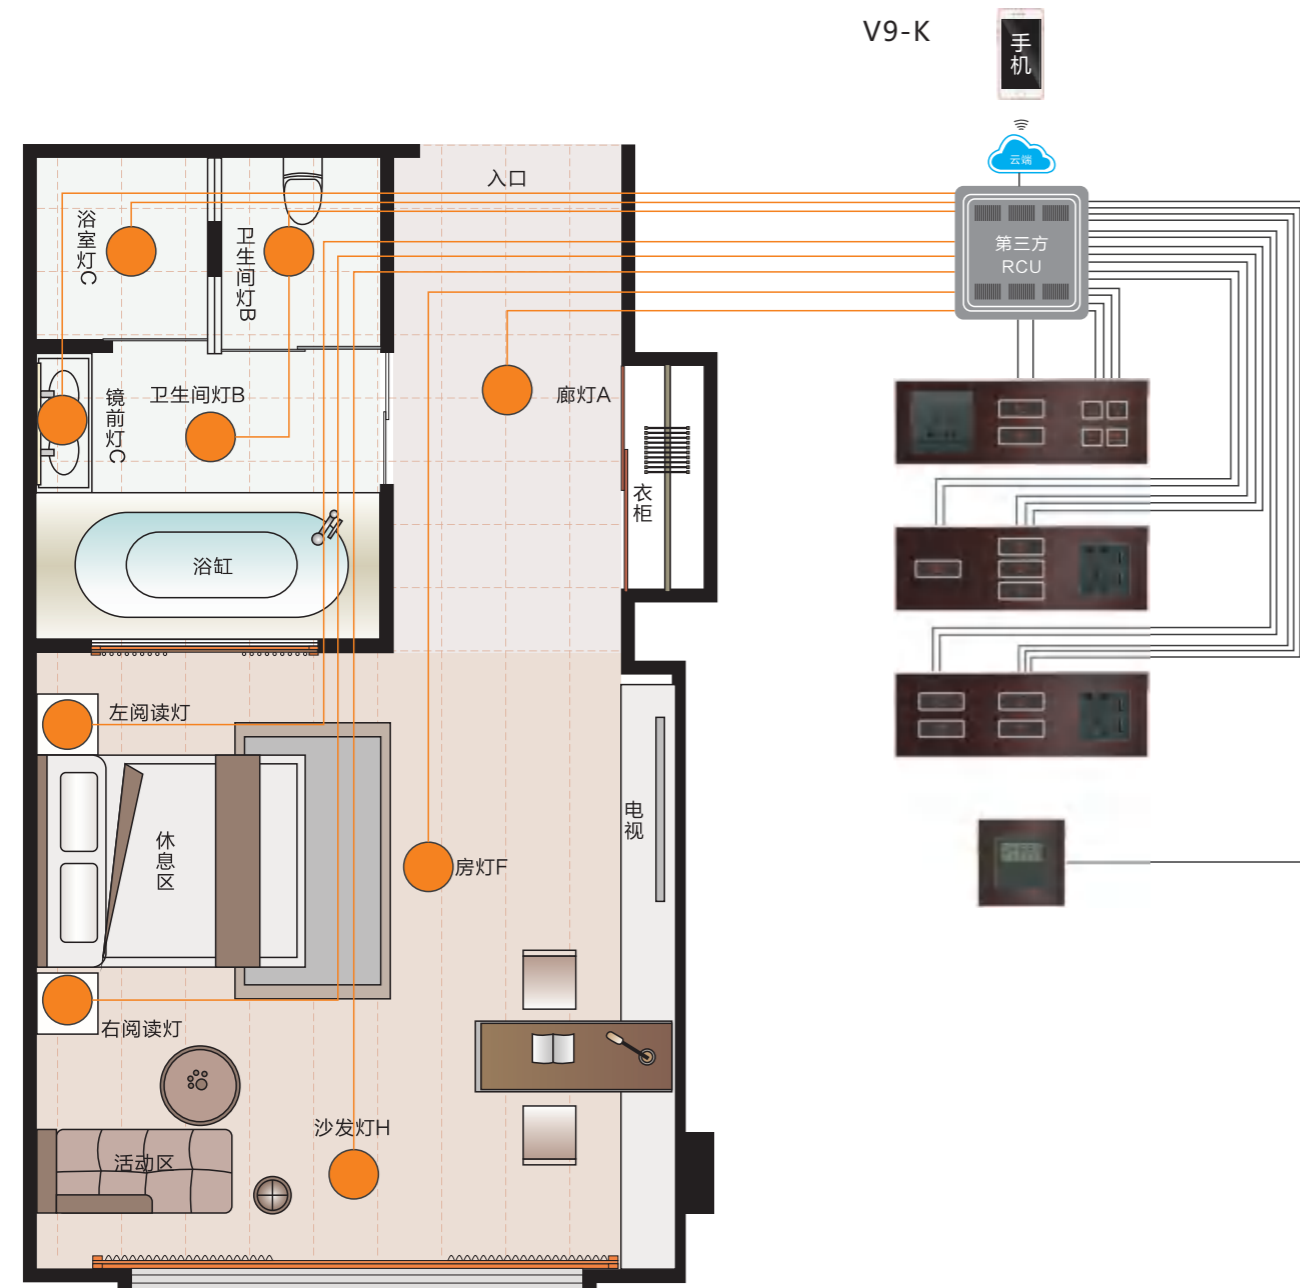

智能酒店 RCU(弱电干结点)解决方案

- ·有线相连，信号稳定
- ·干接点连接，替换方便
- ·12V安全电压，用的放心

产品功能：
·所有开关通过12V独立供电，无需接零线，开关也可以连接至RCU，通过RCU实现各种智能控制。