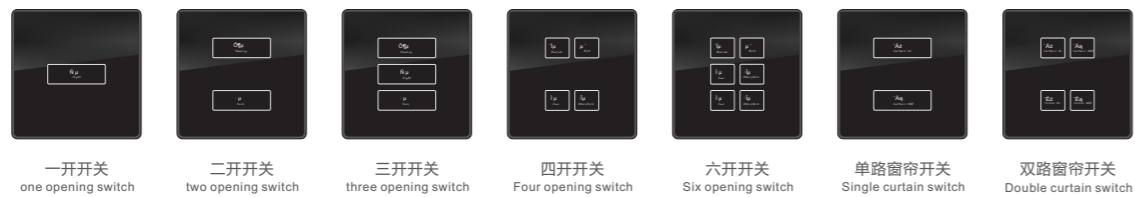

方型轻触开关 Square type light touch switch