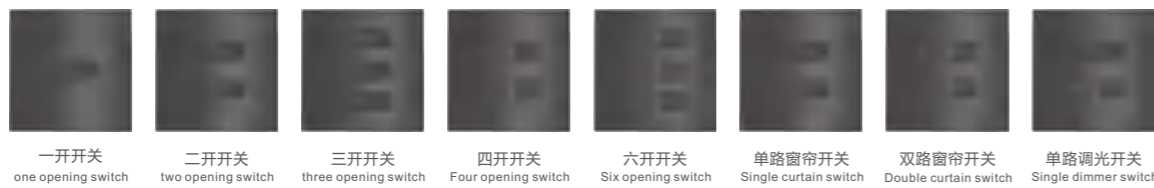

### V9-A ' SERIES

黑色三联体

浅玫瑰金三联体

方型带光圈开关  
Square type diaphragm switch

方型不带光圈开关  
Square type without diaphragm switch

椭圆型带光圈开关  
Oval diaphragm switch

椭圆型不带光圈开关  
Oval without diaphragm switch

强电插座  
Square touch switch