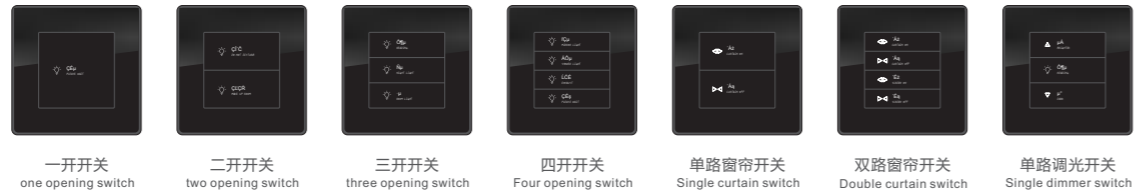

横按轻触开关 Light touch switch