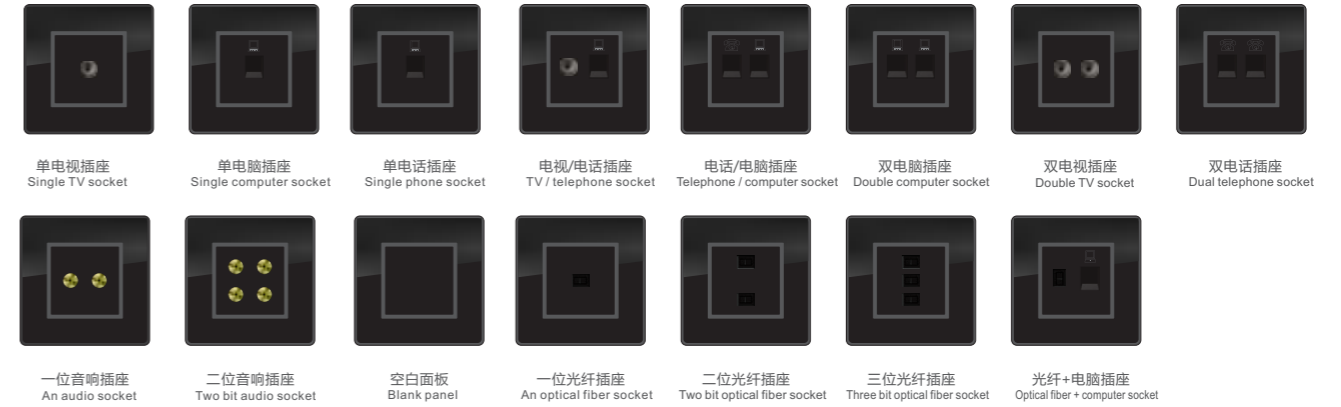

信息类 Information class