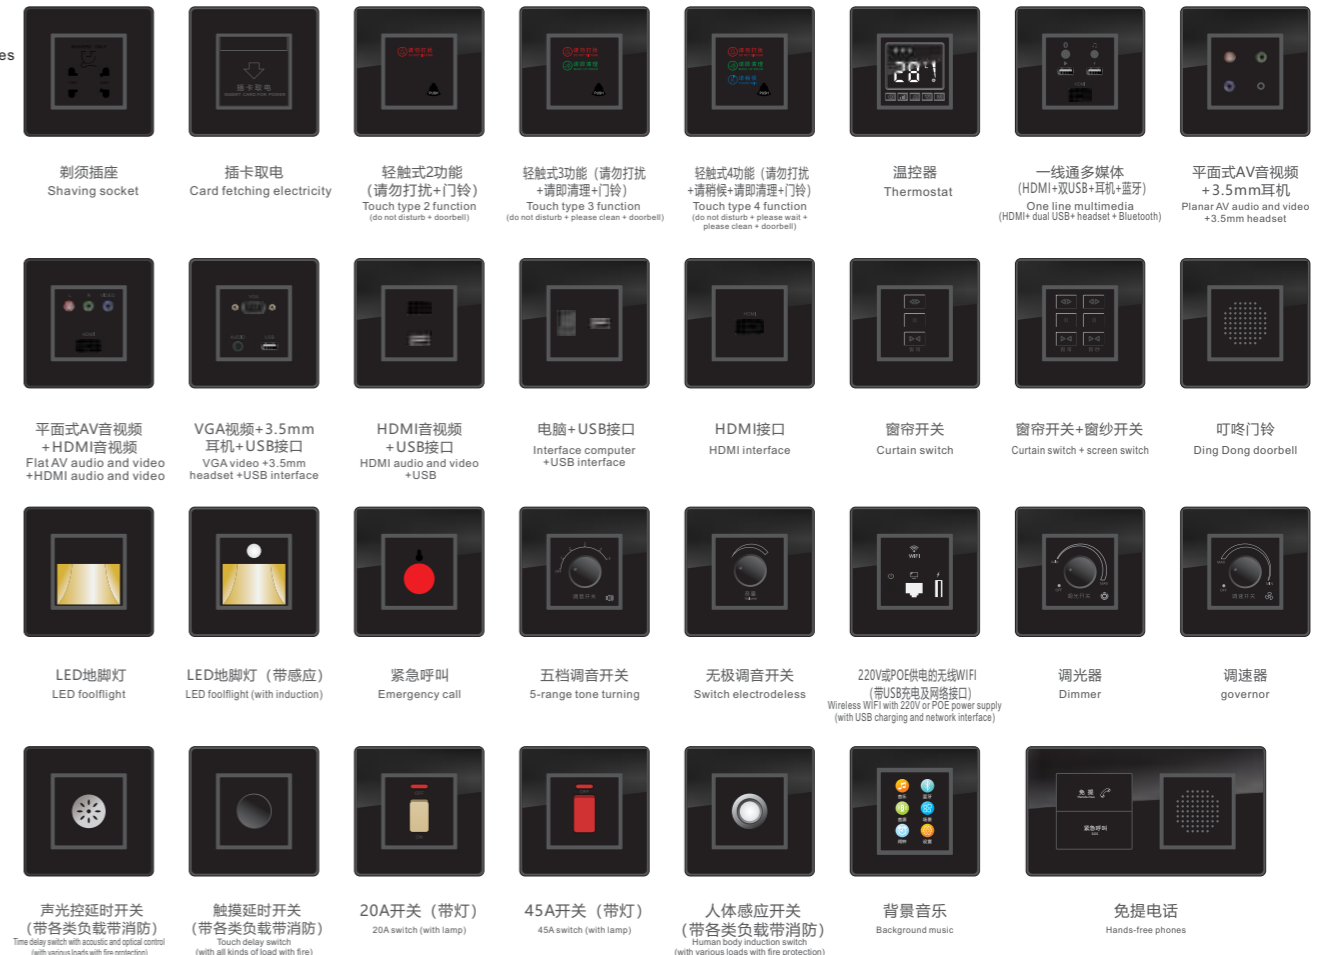

其他类 Other classes