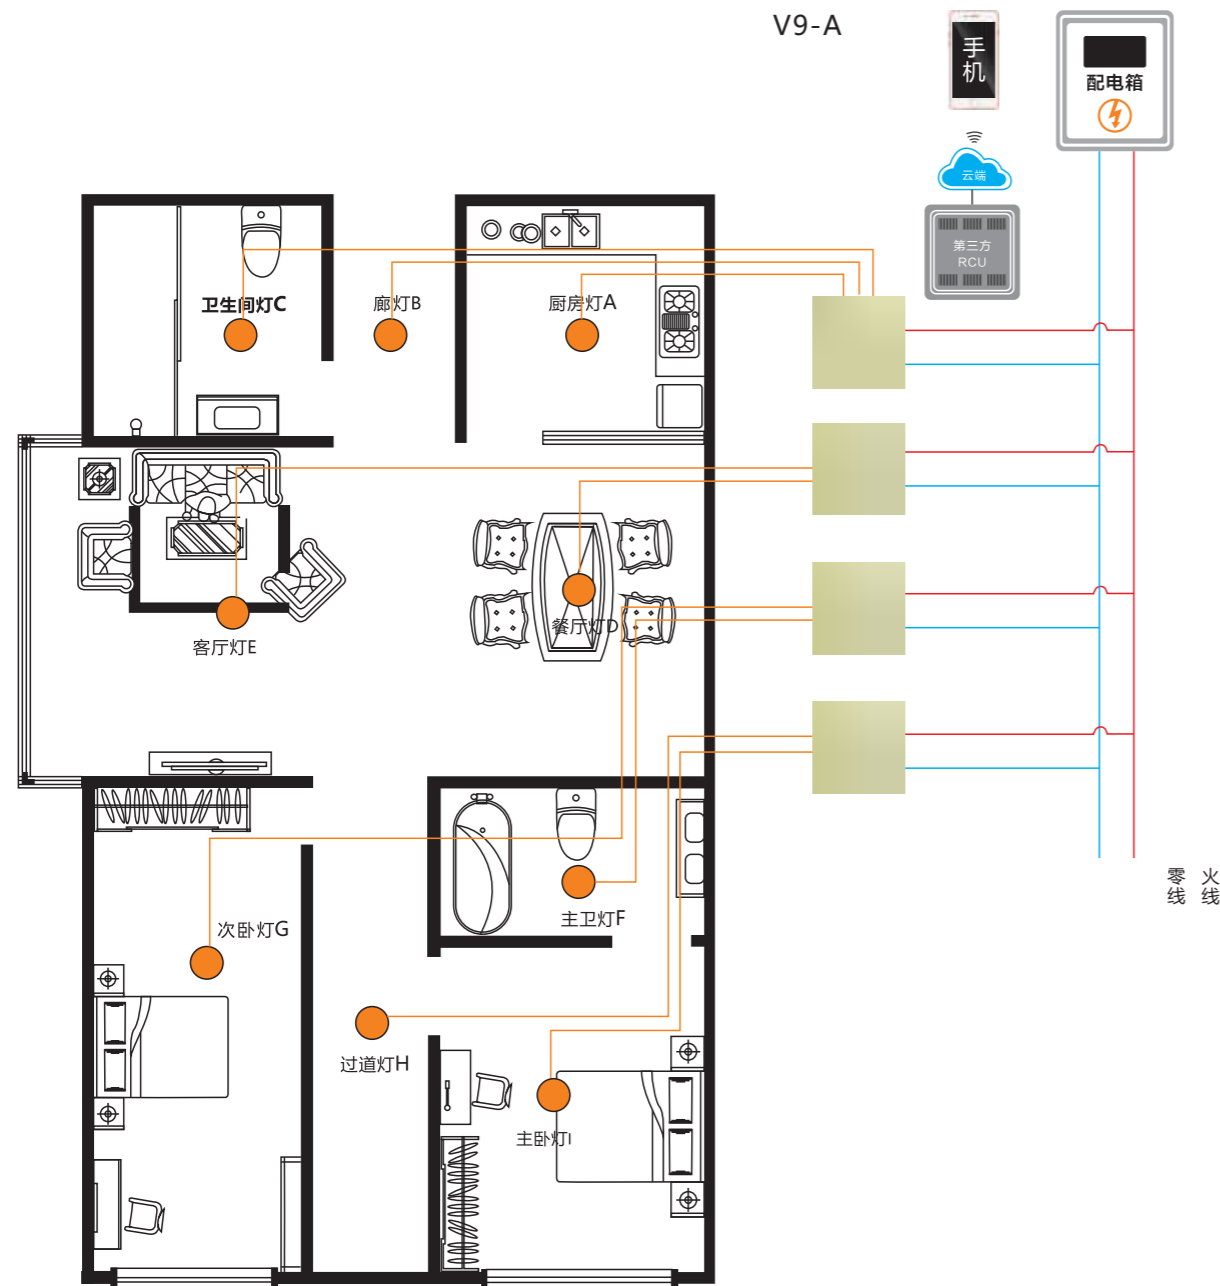

## 智能家居 强电(互联互通)解决方案

- 轻智能方案，不用系统，照样轻松实现智能家居
- 有线相连，信号稳定
- 用户可以随时用普通翘板开关替换，简单方便，安全可靠
- 布线简单，施工成本低
- 本地220V强电控制

- 产品功能:
- 一键总开关、双控、多控、场景模式等
  - 一键总关: 客人入睡前无需起身, 轻触总关, 所有指定灯光关闭, 每路又可独自开启。个性化的设计带给客人贴心、舒适感受;
  - 多控/双控: 实现房间、走廊、洗手间等灯具, 客人可在走廊或床头任一开关进行开与关的控制, 避免客人晚间摸黑开灯的烦恼。
  - 个性模式: 实现各种DIY模式, 比如阅读模式、休闲模式、睡眠模式;
  - 智能廊灯: 插卡取电后, 廊灯自动亮起, 避免客人晚间进房摸黑的烦恼;
  - 智能夜光: 客人一键总关所有灯以后, 夜灯可设定自动亮起, 方便客人起床;
  - 夜光显示: 所有开关产品按键均有背光显示, 有利于夜间识别;