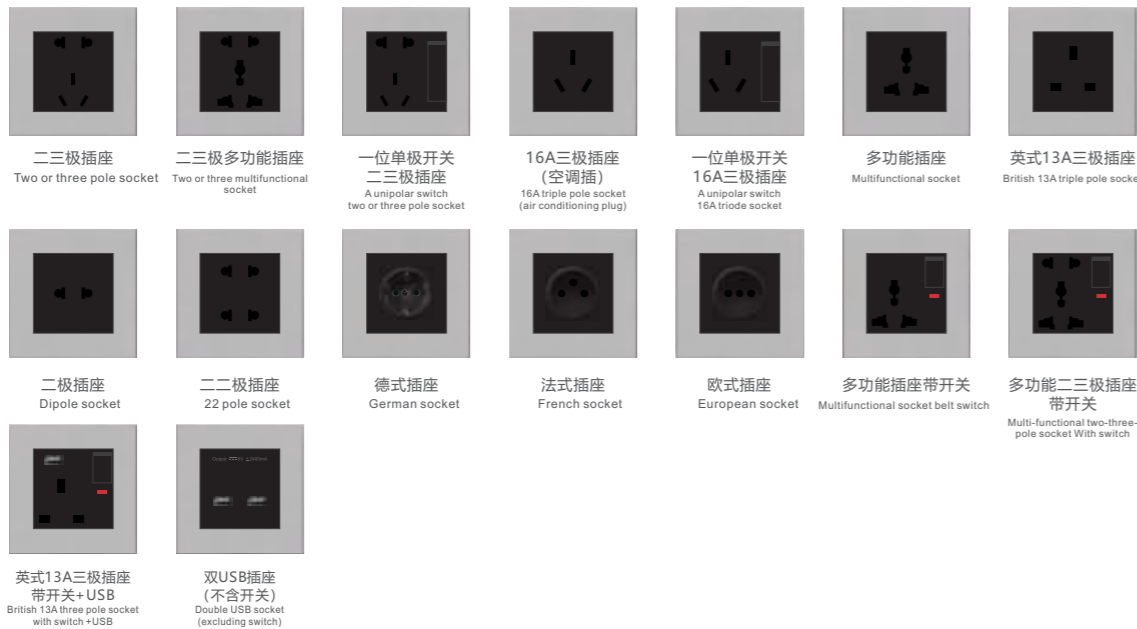

+ A aluminum alloy frame

D9 ' SERIES

+W无边铁架  
+ W Endless Iron Shelf

+A铝合金框

+ A aluminum alloy frame

强电插座

Strong current socket

强电插座