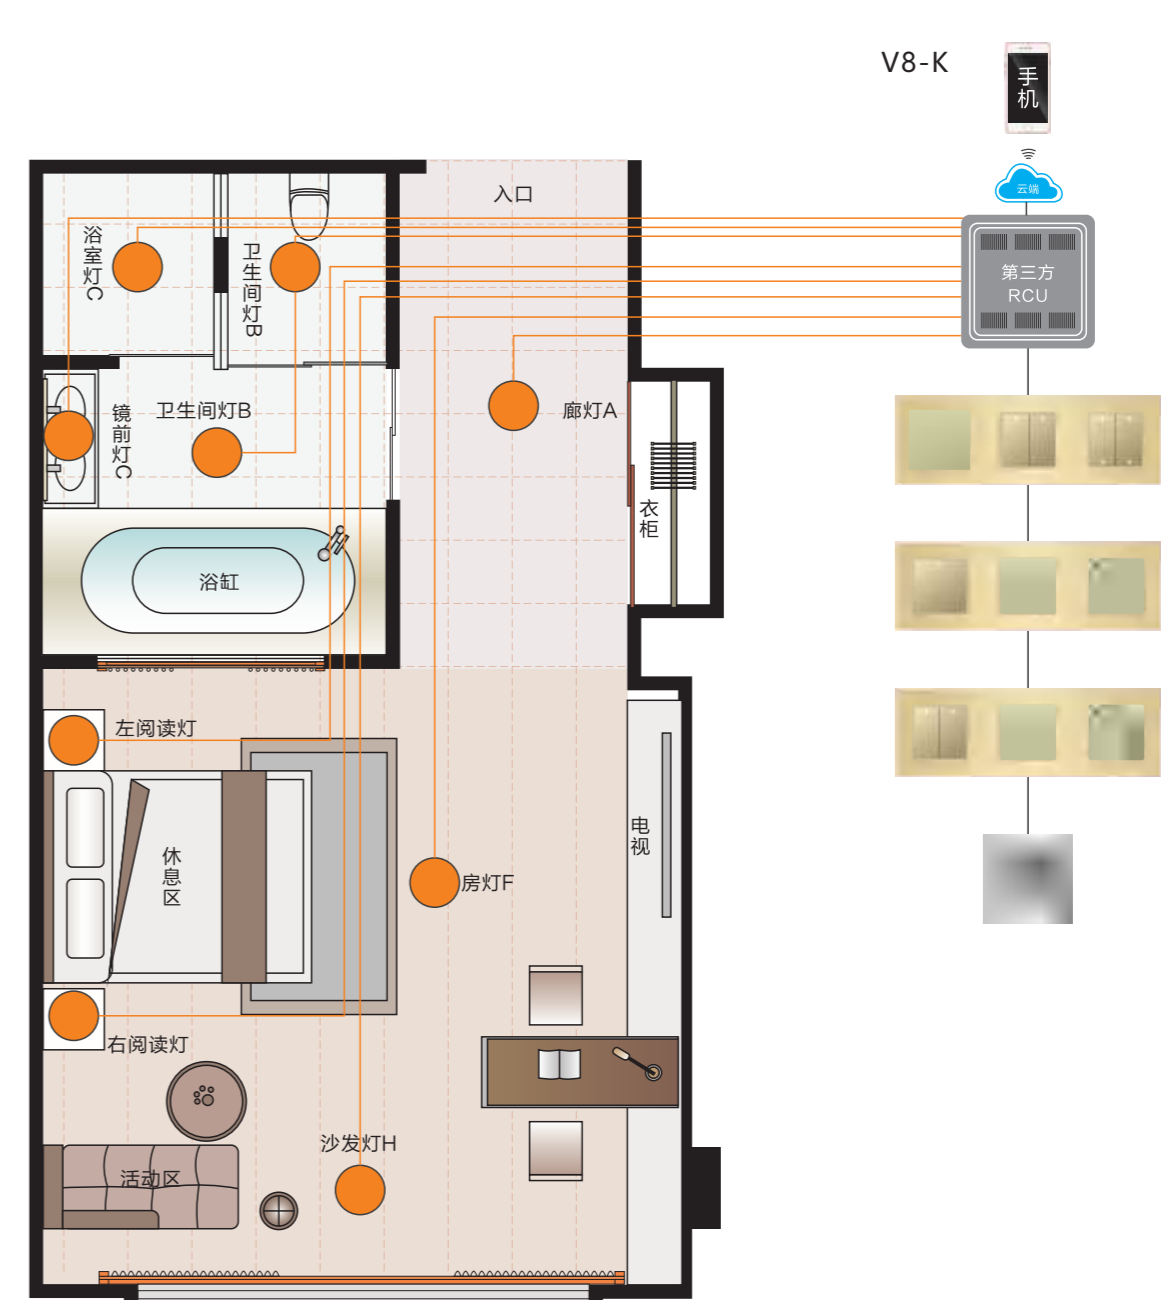

### 强电(互联互通)(无RCU)解决方案

轻智能化方案,不用系统,一样轻松实现智能酒店灯光控制  
 有线相连,信号稳定  
 用户可以随时用翘板开关替换,简单方便,安全可靠  
 布线简单,施工成本低  
 本地220V强电控制

网线 ————  
 220V强电 ————

### RCU(485协议)解决方案

·有线相连,交付后运行稳定  
 ·485手拉手网线连接,布线少  
 ·强电控制强电,安全又方便

网线 ————  
 220V强电 ————

- 产品功能:
- 一键总开关、双控、多控、场景模式等
  - 一键总关:客人入睡前无需起身,轻触总关,所有指定灯光关闭,每路又可独自开启。个性化的设计带给客人贴心、舒适感受;
  - 多控/双控:实现房间、走廊、洗手间等灯具,客人可在走廊或床头任一开关进行开与关的控制,避免客人晚间摸黑开灯的烦恼。
  - 个性模式:实现各种DIY模式,比如阅读模式、休闲模式、睡眠模式;
  - 智能廊灯:插卡取电后,廊灯自动亮起,避免客人晚间进房摸黑的烦恼;
  - 智能夜光:客人一键总关所有灯以后,夜灯可设定自动亮起,方便客人起床;
  - 夜光显示:所有开关产品按键均有背光显示,有利于夜间识别;