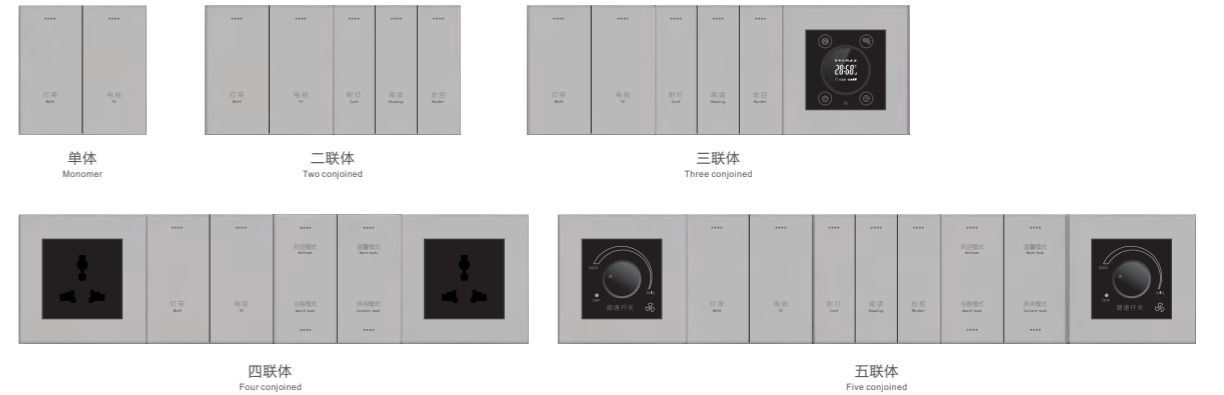

Strong current socket

其他类

Other classes

联体开关

Conjoined switch