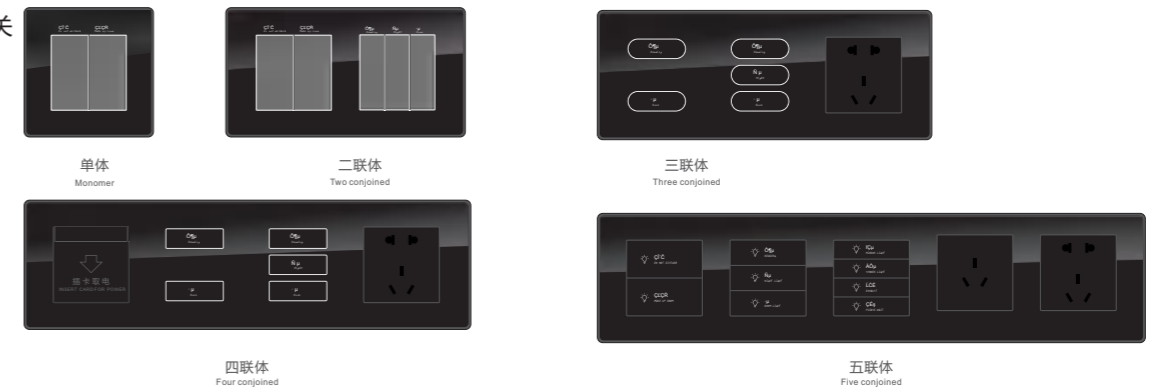

联体开关 Conjoined switch