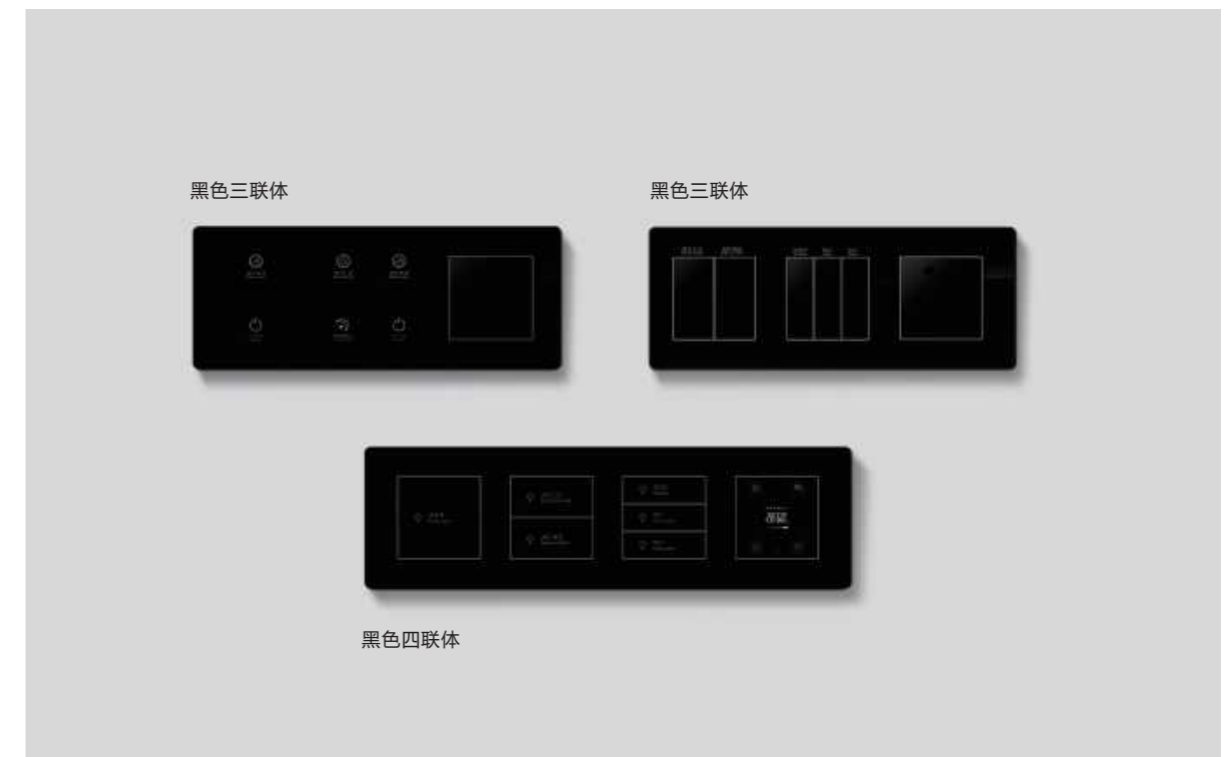

## VG 金属包边系列开关

超大高端铝镁合金边框，全CNC精工打造；大按键开关，手感舒适，时尚美观，简洁、大气；面板固定采用高强磁吸合设计安装方便；可选配接近感应功能，按键LED设定延时关闭功能，彰显智能高端。

兼容RS485通讯和干接点连接；开关按键可提供五种不同款式，个性化风格可选；多种颜色可选，适合装修风格；

可支持多种对接协议

外框颜色：

模块颜色：

成品展示：