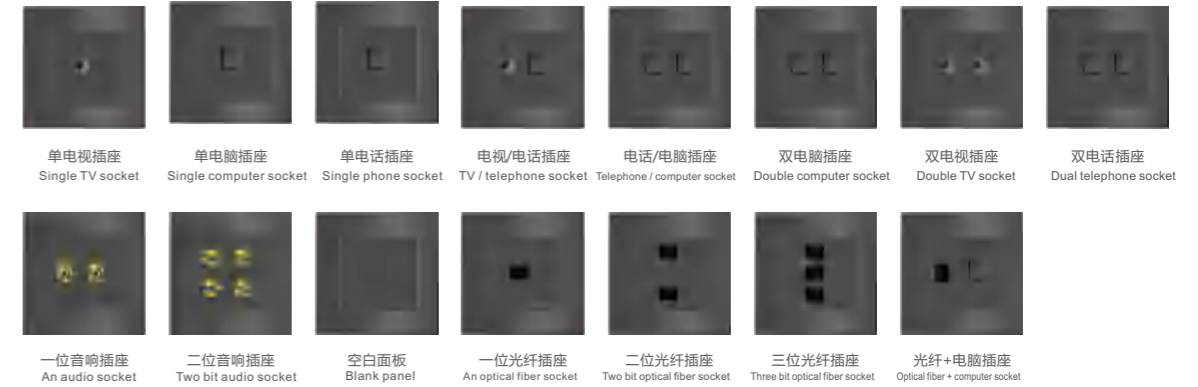

信息类
Information class