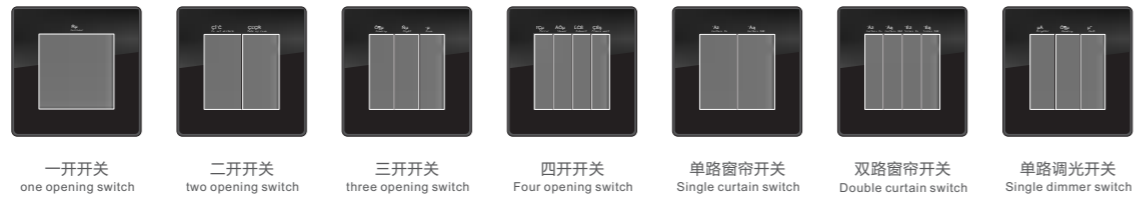

VG ' SERIES

金属包边系列开关

竖按轻触开关 Light touch switch