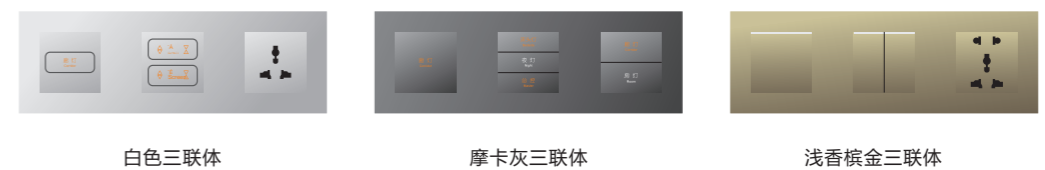

外框颜色:

模块颜色:

成品展示: