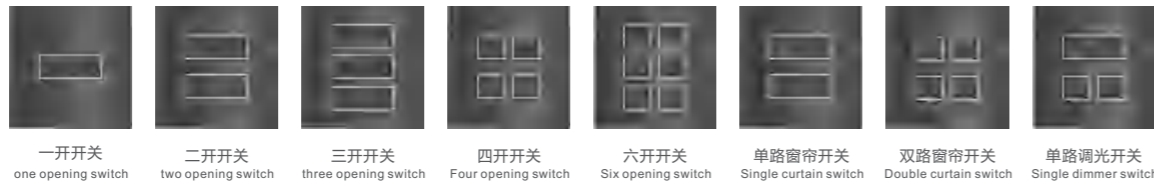

### V9-A ' SERIES

黑色三联体

浅玫瑰金三联体

方型带光圈开关  
Square type diaphragm switch

方型不带光圈开关  
Square type without diaphragm switch

椭圆型带光圈开关  
Oval diaphragm switch

椭圆型不带光圈开关  
Oval without diaphragm switch

强电插座  
Square touch switch