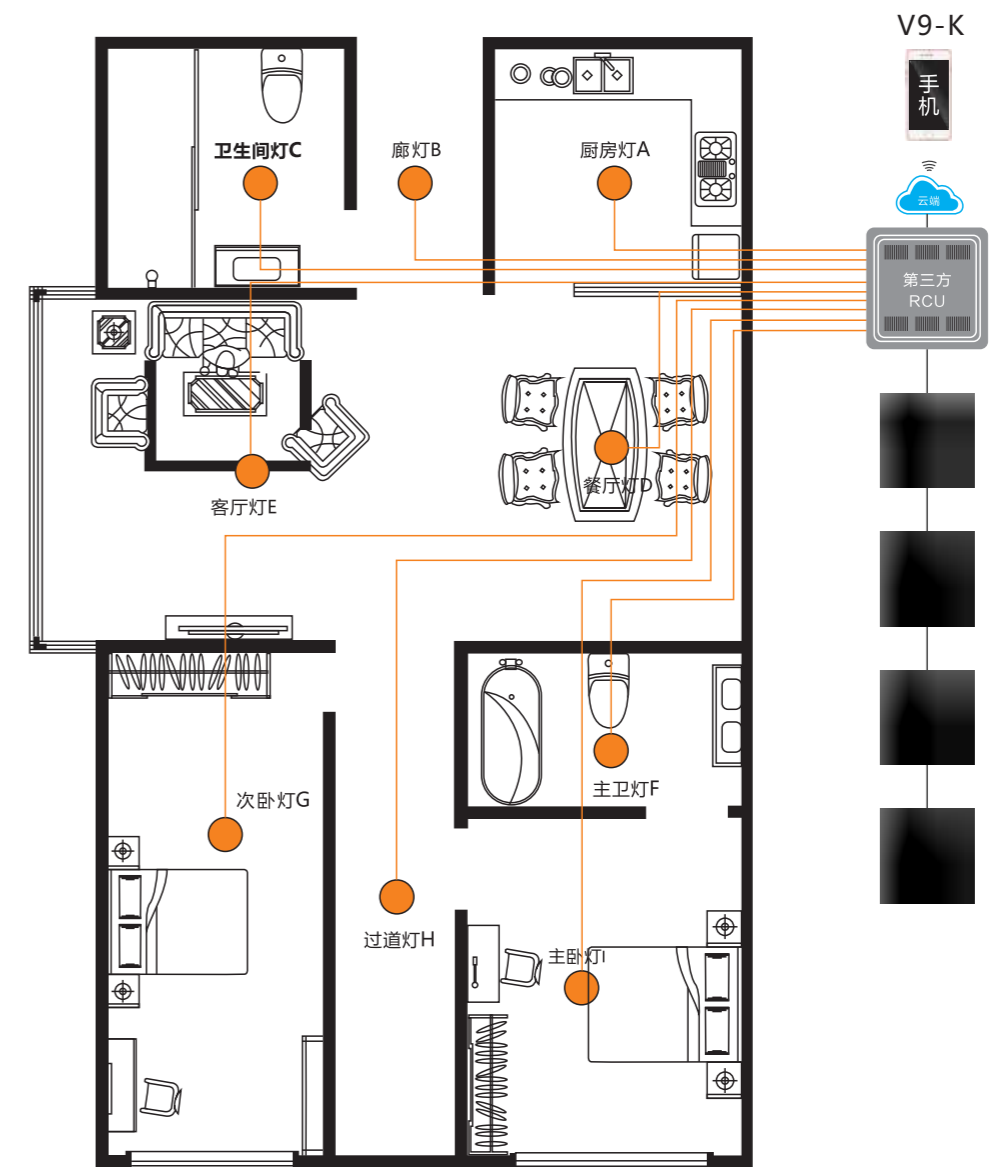

智能家居 弱电(485协议)中控解决方案

- ·有线相连，交付后信号稳定
- ·485手拉手网线连接，布线少
- ·弱电控制强电，安全有方便
- ·可下载手机APP，实现远程控制

产品功能：
·所有开关均为弱电DC12-24V供电，开关与开关之间使用手拉手的连接方式，布线简单。通过RCU可实现各种智能控制。