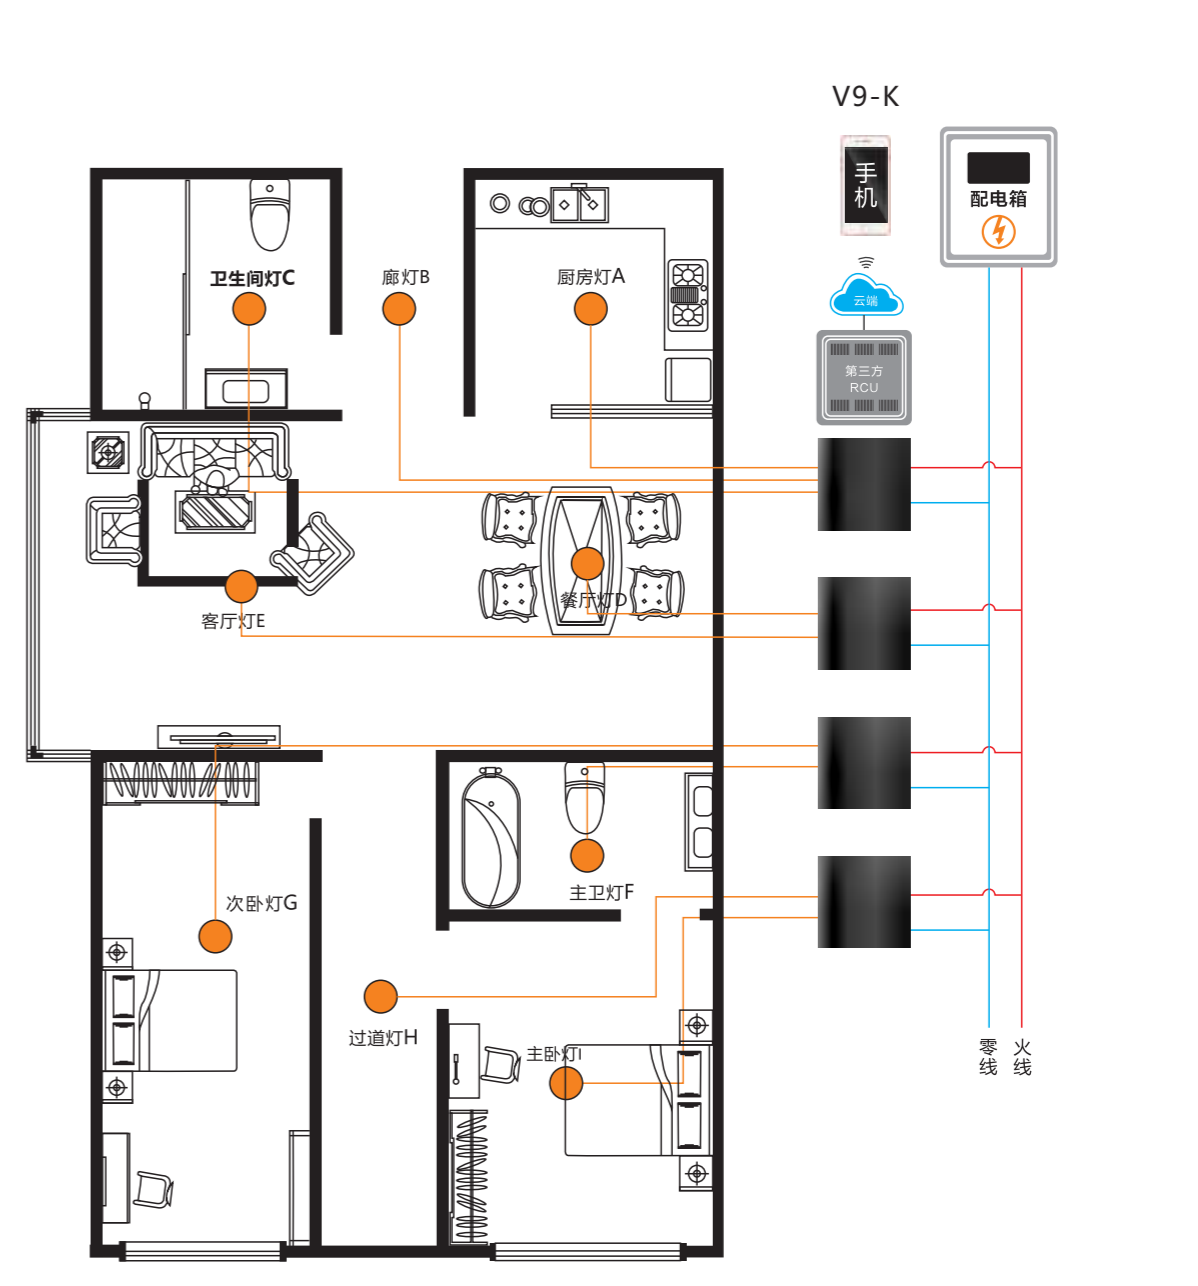

智能家居 强电(485协议)中控解决方案

- ·有线相连, 交付后稳定性强 (信号)
- ·本地220V强电控制, 在网关故障后依然可以独立开关灯
- ·用户可以随时用普通翘板开关替换, 简单方便, 安全可靠
- ·布线简单, 施工成本低
- ·可下载手机APP, 实现远程控制