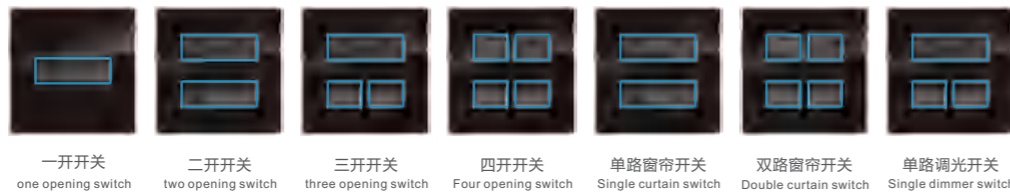

椭圆触摸开关  
Elliptical touch switch

强电插座  
Strong current socket

信息类  
Information class

其他类  
Other classes

联体开关  
Conjoined switch